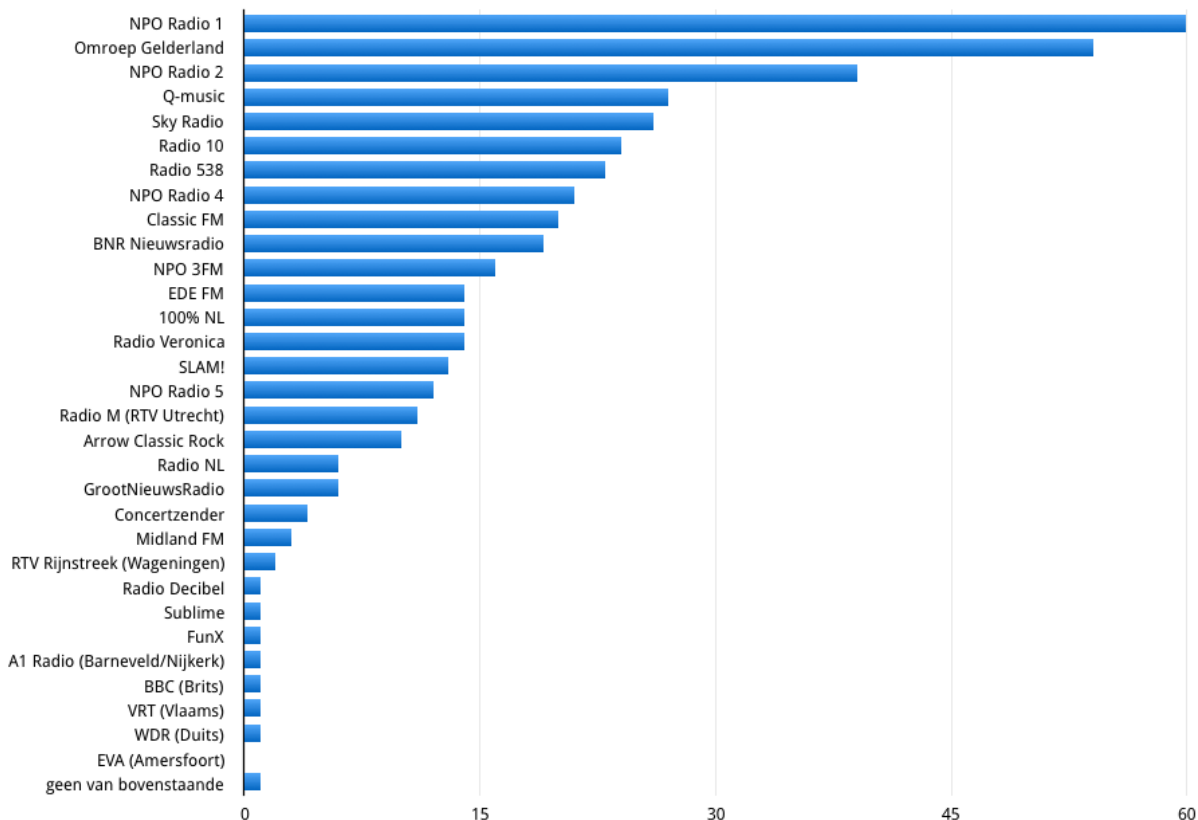

Binnen Omroep Ede is EDE FM een sterke pijler. Met ongeveer tachtig vrijwilligers, meer dan dertig uur live radio per week en 25 verschillende programma's is EDE FM één van de grotere lokale radiostations van Nederland. EDE FM bestaat uit redacties voor uiteenlopende programma's. Binnen die redacties werken gepassioneerde mensen die weten waar ze over praten.

Adverteren op EDE FM is een zeer geschikt advertentiemedium voor grote als kleine bedrijven, die in de gemeente Ede hun naamsbekendheid willen vergroten, hun omzet willen verhogen of hun klanten beter willen informeren. Door onze aantrekkelijke advertentietarieven is een advertentie op EDE FM voor iedereen betaalbaar.

Het verzorgingsgebied is de gemeente Ede met 115.710 inwoners.

Uit onderzoek (2019) blijkt het volgende:

Ongeveer één op de zeven luistert wel eens naar EDE FM. Mannen luisteren vaker dan vrouwen. Lager opgeleiden luisteren ongeveer even veel naar de lokale omroep als hoger opgeleiden. Gepensioneerden en werkzoekenden/arbeidsongeschikten luisteren het vaakst. EDE FM wordt vooral thuis beluisterd (68%) en in mindere mate in de auto (28%). 's Middags en 's avonds zijn als luistertijdstip iets geliefder dan 's ochtends.

Totaalbereik: 14%
 Weekbereik: 6,44%
 Dagbereik: 2,38%

Een audio-reclamespot:

- duurt maximaal 30 seconden
- wordt alle dagen in de afgenomen periode uitgezonden op EDE FM
- wordt minimaal 6 keer per dag uitgezonden tussen 8.00 uur en 22.00 uur
- wordt op verzoek vernieuwd en desgewenst geactualiseerd (nieuwe spot zie kosten uitzendklaar maken)
- tag-on van maximaal 5 seconden in overleg